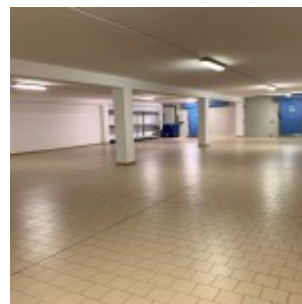

VENDITA FORLANINI-MECENATE EDIFICIO DI 2.640 MQ SU 4 PIANI (magazzino + laboratorio)

Forlanini, Mecenate; in zona in forte rivalutazione adiacente ai nuovi uffici del gruppo Kering e comodissimo per l'aeroporto di Linate, proponiamo in vendita magazzino più laboratorio. L'edificio di mq. 2.640 con un'altezza di 22 metri si sviluppa su 4 piani di 660 mq. ciascuno. Il piano terreno è adibito a laboratorio. Il tetto e la scala di sicurezza esterna sono stati completamente rifatti circa 8-10 anni fa. E' presente un montacarichi che va dal piano terra all'ultimo piano. Richiesta euro 950.000 trattabili